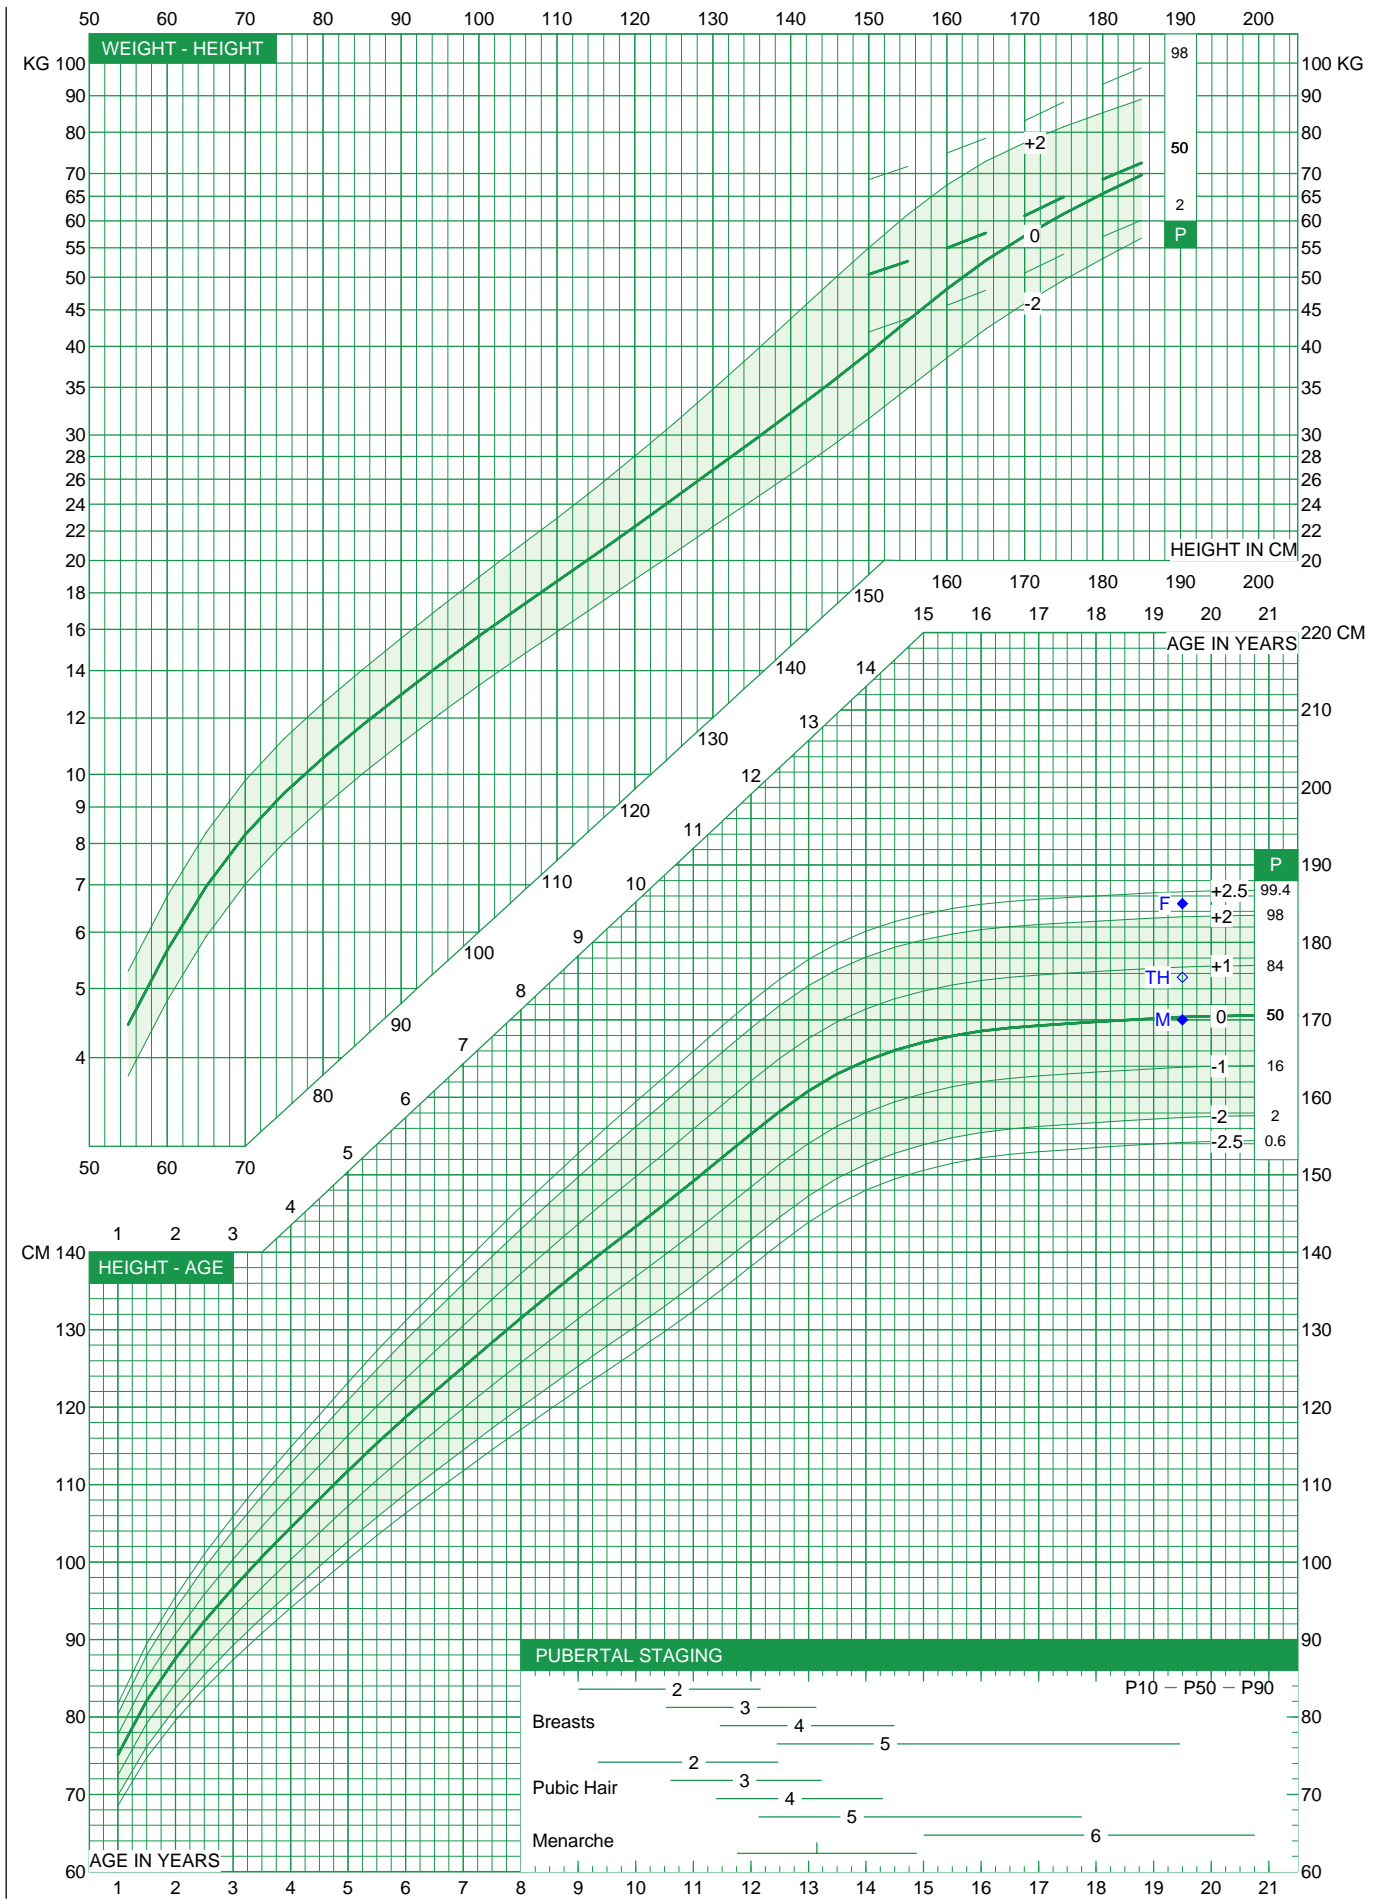

GROEIDIAGRAM 1-21 JAAR MEISJES

Naam MRS Y			
Geboortedatum 18/5/2000		Reg. nr 2	
Vader (g)	185.00 cm	Moeder (g)	170.00 cm
TH 175.50 cm			

< 16 jaar —————
> 16 jaar - - - - -

GROEIDIAGRAM 1-21 JAAR MEISJES

Naam MRS Y			
Geboortedatum 18/5/2000		Reg. nr 2	
Vader (g) 185.00 cm	Moeder (g) 170.00 cm	TH 175.50 cm	